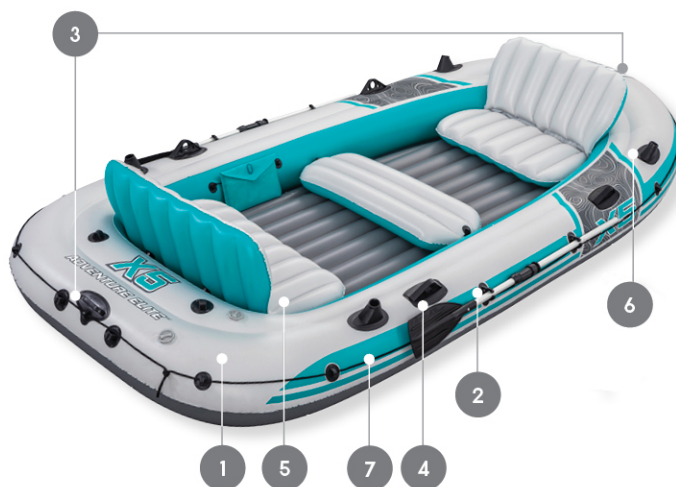

ITEM · ARTICLE · ARTÍCULO · ARTIKEL · ARTIKEL · PRODOTTO · ARTYKUL

65159

↔ 364 x 166cm - 11'11" X 65"

HYDRO-FORCE™ ADVENTURE ELITE™ X5 RAFT SET

🛒 20,10kg - 44,31lb

1 INFLATA-SHIELD™ PRO

2 OAR CLASPS
Dames de nage pour rames
Cierres de remo
Ruderklemmen
Roeispaanklemmen
Ferma remi
Zapięcia do wiosła

3 HANDLES
Poignées
Agarradera
Handgriffe
Handgrepen
Maniglie
Uchwyty

4 STURDY OARLOCKS
Dames de nage robustes
Escálamos resistentes
Robuste Ruderdollen
Stevige Roeidollen
Scalmi robusti
Solidne Dulki

5 SEAT
Siège
Asiento
Sitz
Zitje
Sedile
Siedzisko