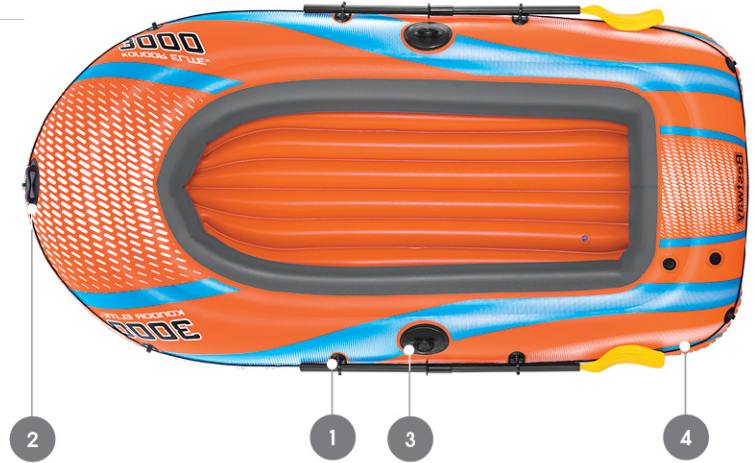

# 61145

↔ 246 x 122cm - 8'1" x 48"

HYDRO-FORCE™ KONDOR ELITE™ 3000 RAFT SET

15,70kg - 34,60lb

**OAR CLASPS**  
Dames de nage pour rames  
Cierres de remo  
Ruderklemmen  
Roeispaanklemmen  
Ferma remi  
Zapięcia do wiosła