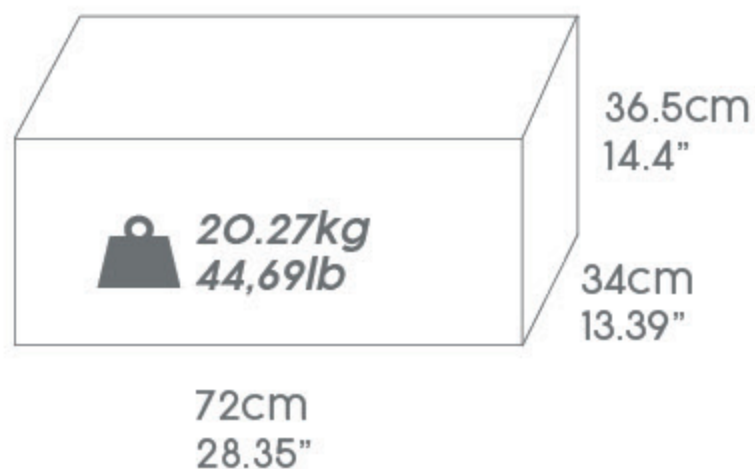

HF
HYDRO-FORCE™

ITEM · Article · Artículo · Artikel · Artikel · Prodotto · Artykuł

61068

← 255 x 127cm
8'4" X 50"

TM HYDRO-FORCE TRECK X2 SET

CAPACITY
Capacité
Capacidad
Kapazität
Hoedanigheid
Capacità
Pojemność