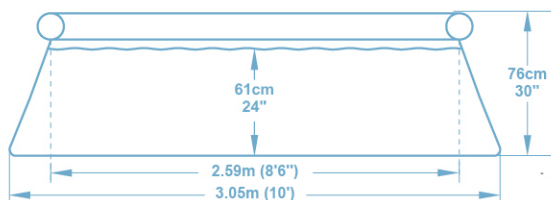

# 57266

↔ 305 x 76cm - 10' x 30"

FAST SET™

8,24kg - 18,17lb

80%

DURAPLUS™

Ø 32MM - Ø 1.25"

INFLATABLE TOP RING