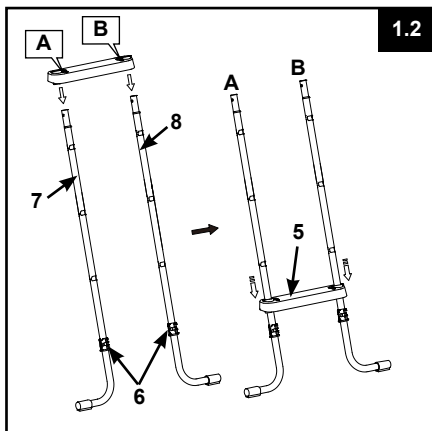

ZWEMBADTRAP HANDLEIDING

Benodigd gereedschap: 1 kruiskop schroevendraaier, één 1 kleine platkopschroevendraaier
1 plattebek tang of waterpomptang

BELANGRIJK: De trap moet in elkaar worden gezet volgens de instructies van de fabrikant.

⚠ WAARSCHUWING

VERKEERD VERBONDEN ONDERDELEN KUNNEN RESULTEREN IN EEN ONSTABIELE LADDER OF BEZWIJKING VAN DE LADDER WAARDOOR VALPARTIJEN KUNNEN ONTSTAAN EN VERWONDINGEN OF ERGER TOT GEVOLG KUNNEN HEBBEN.

1. MONTAGE VAN DE TRAPTREDEN (Gebruik afbeelding 1.1 tot 1.3):

BELANGRIJK: Plaats de J-vormige poten naar buiten wijzend alvorens de treden te installeren.