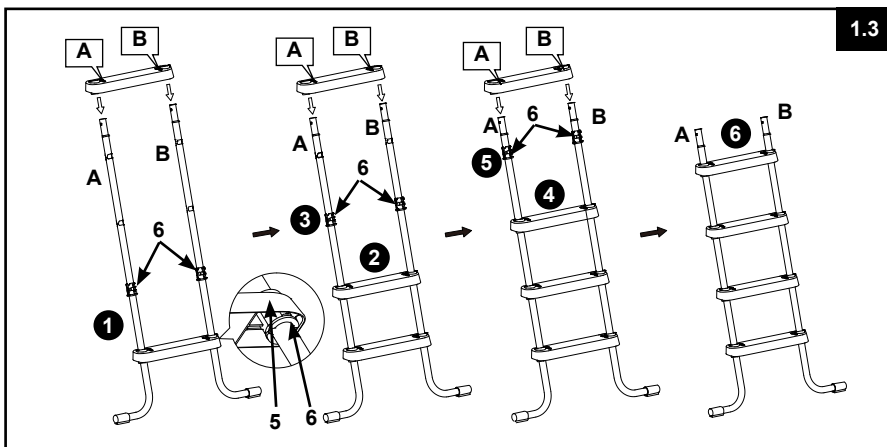

BELANGRIJK

Het is erg belangrijk om de onderdelen correct uit te leggen en te controleren welke onderdelen bij elkaar horen voordat u begint met de ladder in elkaar te zetten. Sommige onderdelen lijken erg op elkaar, maar ze zijn niet altijd verwisselbaar. Gebruik hierbij de lijst met onderdelen.

BEWAAR DEZE INSTRUCTIES

ZWEMBADTRAP HANDLEIDING

Benodigd gereedschap: 1 kruiskop schroevendraaier, één 1 kleine platkopschroevendraaier
1 plattebek tang of waterpomptang

BELANGRIJK: De trap moet in elkaar worden gezet volgens de instructies van de fabrikant.

1. MONTAGE VAN DE TRAPTREDEN (Gebruik afbeelding 1.1 tot 1.3):

BELANGRIJK: Plaats de J-vormige poten naar buiten wijzend alvorens de treden te installeren.

BEWAAR DEZE INSTRUCTIES

ZWEMBADTRAP HANDLEIDING (vervolg)