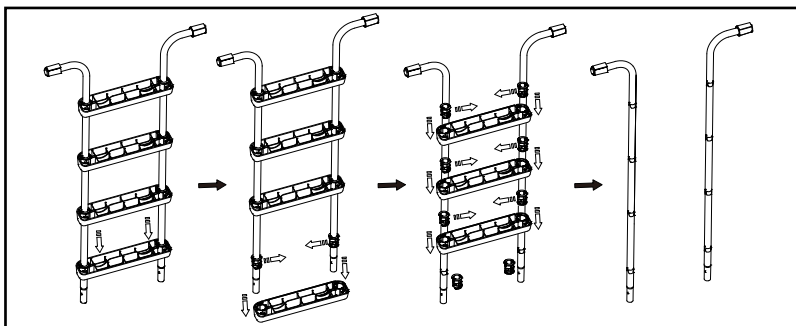

ZWEMBADTRAP HANDLEIDING (VERVOLG)

6. ONDERHOUD:

Controleer alle moeren, bouten, treden en ankermoeren regelmatig om ervoor te zorgen dat alle onderdelen juist vastzitten en de ladder stevig staat.

7. WINTER KLAAR MAKEN / OPBERGEN ZWEMBADSISTEEM:

1. Verwijder de ladder uit het zwembad en zorg ervoor dat deze helemaal droog is alvorens de ladder opgeborgen wordt.
2. Berg de ladder en alle bijbehorende onderdelen binnenshuis op een veilige en droge locatie tussen 0°C (32°F) en 40°C (104°F) op.
3. Berg de ladder en alle bijbehorende onderdelen buiten bereik van kinderen op.

8. DE LADDER UIT ELKAAR HALEN:

ALGEMENE REGELS BETREFFENDE VEILIGHEID IN HET WATER

Recreëren in het water is leuk en heilzaam. Maar er zijn ook risico's aan verbonden, die kunnen leiden tot ernstige ongelukken of zelfs de verdrinkingsdood. Voorkom risico's: lees alle instructies aandachtig door en volg ze nauwkeurig op.

Realiseer dat de handleiding en alle meegeleverde instructies, u slechts in algemene zin op de gevaren van waterrecreatie kunnen wijzen. Het valt buiten de reikwijdte ervan om specifieke gevallen te behandelen. Wees dus altijd alert en gebruik uw gezond verstand. Uiteindelijk bent u zelf verantwoordelijk voor hoe u het product gebruikt.

Ter aanvulling nog enkele adviezen:

- Zorg voor constant toezicht. Wanneer kinderen gebruik maken van het zwembad dient een volwassenen toezicht te houden.
- Leer zwemmen.
- Volg een cursus Eerste Hulp en leer mond-op-mond beademing.
- Zorg dat u op de hoogte bent van de gevaren van water en dat er veiligheidsmaatregelen getroffen zijn.
- Zorg dat de gebruikers van het zwembad op de hoogte zijn van de manier van handelen bij een noodgeval.
- Gebruik altijd uw gezond verstand bij spellen en activiteiten in het water.
- Houd toezicht, houd toezicht en houd toezicht.

**BEWAAR DEZE DOOS OM OP TE BERGEN EN BEWAAR DE HANDLEIDING
VOOR EEN VOLGENDE MONTAGE**

BEWAAR DEZE INSTRUCTIES