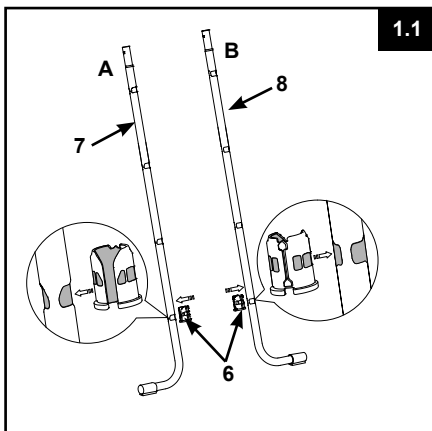

ZWEMBADTRAP HANDLEIDING

Benodigd gereedschap: 1 kruiskop schroevendraaier, één 1 kleine platkopschroevendraaier
1 plattebek tang of waterpomptang

BELANGRIJK: De trap moet in elkaar worden gezet volgens de instructies van de fabrikant.

⚠ WAARSCHUWING

VERKEERD VERBONDEN ONDERDELEN KUNNEN RESULTEREN IN EEN ONSTABIELE LADDER OF BEZWIJKING VAN DE LADDER WAARDOOR VALPARTIJEN KUNNEN ONTSTAAN EN VERWONDINGEN OF ERGER TOT GEVOLG KUNNEN HEBBEN.

1. MONTAGE VAN DE TRAPTREDEN (Gebruik afbeelding 1.1 tot 1.3):

BELANGRIJK: Plaats de J-vormige poten naar buiten wijzend alvorens de treden te installeren.