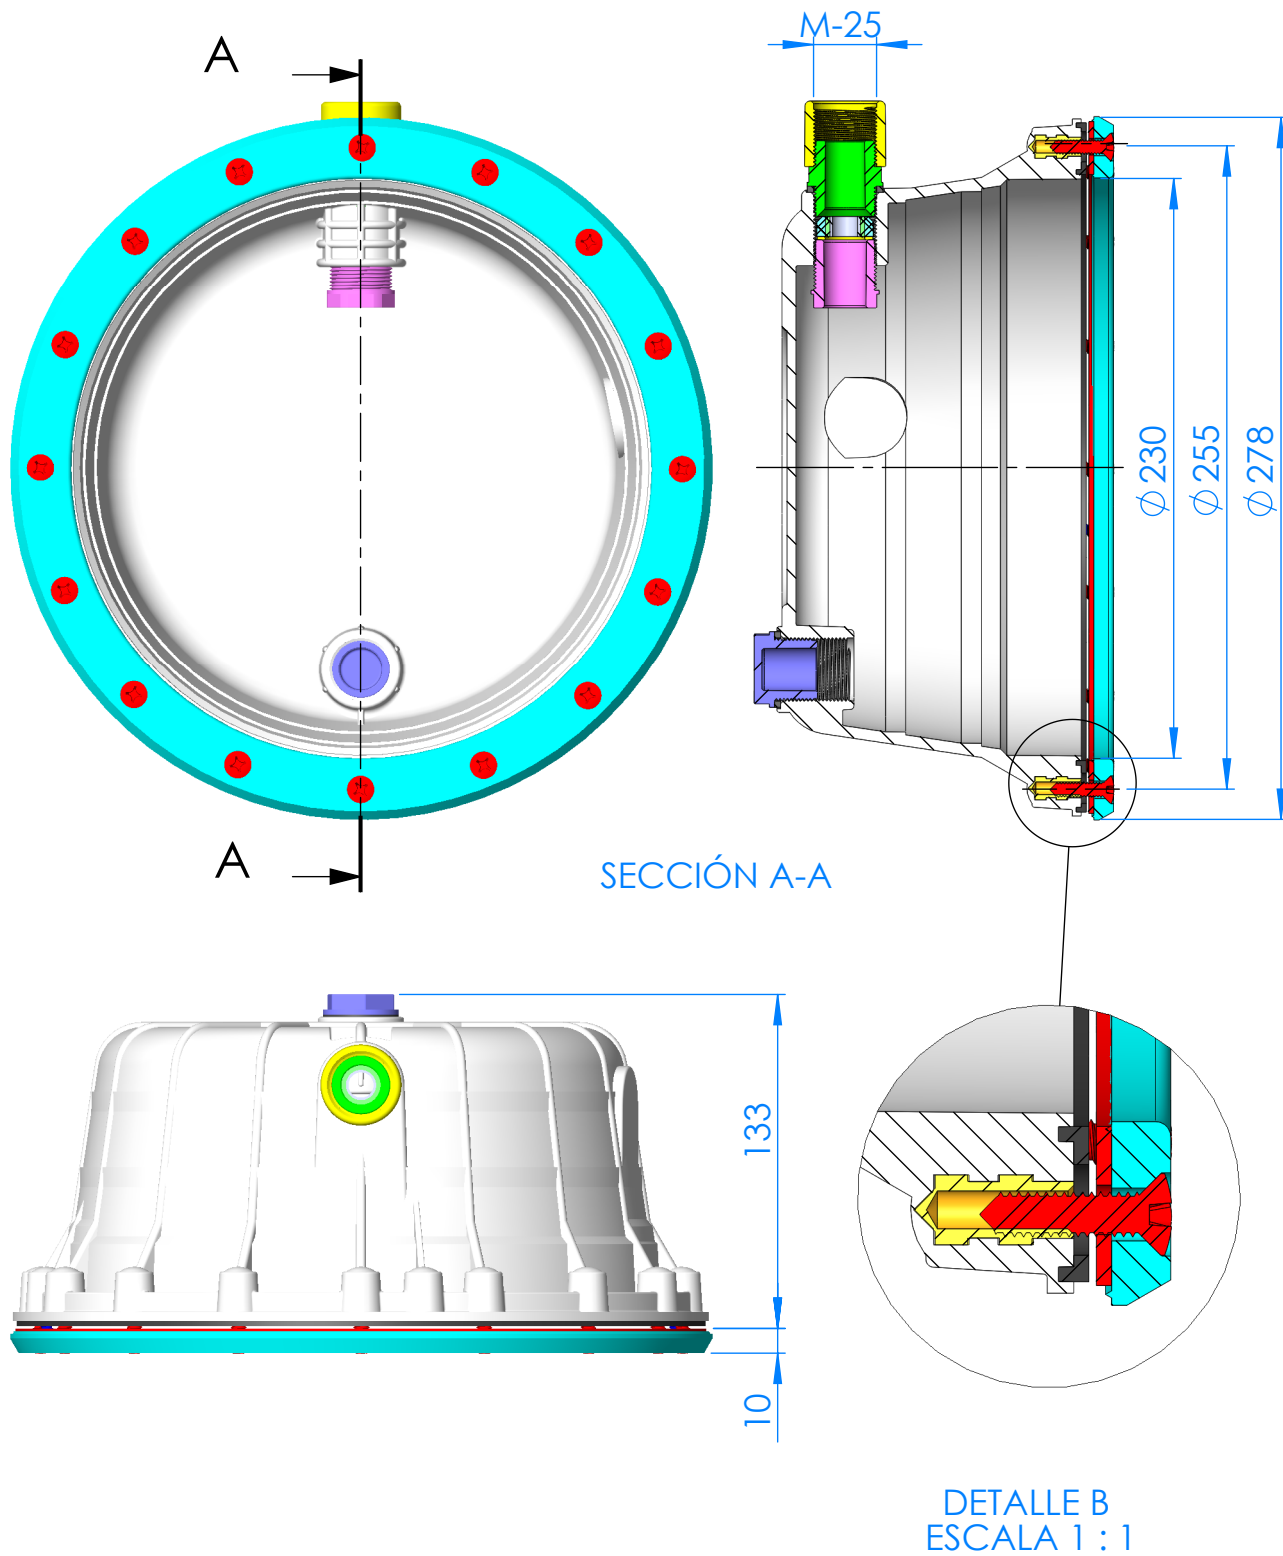

CÓDIGO / CODE: **17805**  
DESCRIPCIÓN: **CONJUNTO NICHU "STD" /PP/ SIN VALONA**  
DESCRIPTION: **NICHE FOR STD LIGHTS**

Nota: Unidades en mm  
Note: Units in mm